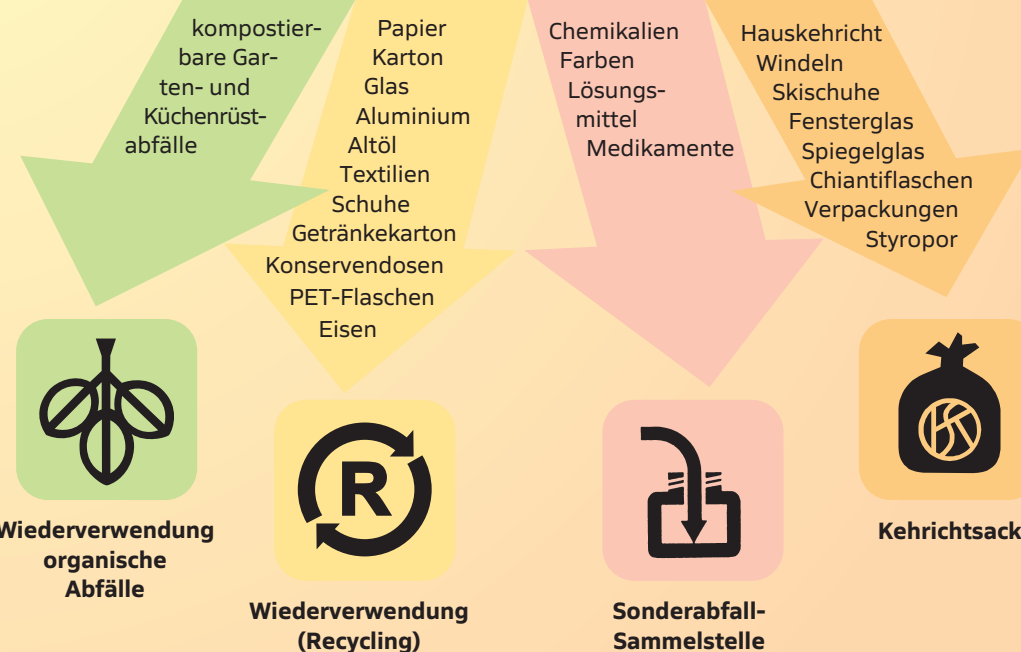

Gebühren sind bei der Abgabe zu entrichten!

Deponieren von gebührenpflichtigem Material ohne Bezahlung wird mit Busse bestraft!

Öffnungszeiten Sammelstelle Unterdorf (betreut):

Montag – Freitag 10.00 – 11.00 Uhr
Samstag 08.00 – 12.00 Uhr
Sonntag / Feiertage geschlossen

Auskunft: Gemeinde Weisslingen   **Kehrichttelefon KEZO**   **Grünabfalltelefon**
052 397 31 00   044 938 31 11   **Schneider Umweltservice AG**
044 924 12 12

KEZO: Annahme von Abfällen: Montag – Freitag (für alle) jeweils von 07.00 – 16.30 Uhr
Gegen Gebühr! Samstag – Öffnungszeiten auf www.kezo.ch
→ nur für Privatpersonen (keine Gewerbebetriebe)

KEZO, Wildbachstrasse 2, 8340 Hinwil, Tel. 044 938 31 11, www.kezo.ch

Abfallkalender Weisslingen 2021